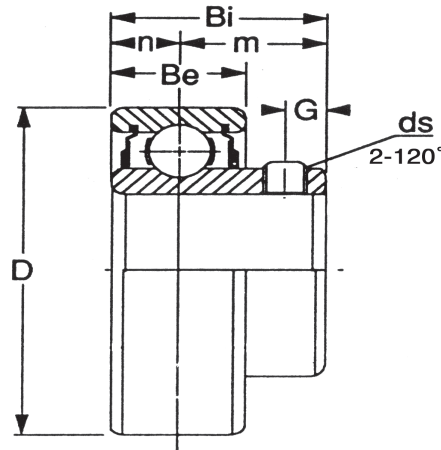

Manitou Mfg. Co.

STAMPED STEEL BEARING HOUSING SPECIALISTS

CSB 200 Series Cylindrical O.D. Bearing Insert Narrow Inner Race, Set Screw Locking

Cylindrical O. D.

Designation	Shaft Dia.		Dimensions (mm)							Basic load Ratings N		Weight	
	In.	mm	D	Bi	Be	n	m	G	ds	dynamic C	static Co	kg	lbs
CSB 201		12										0.10	0.22
201-08	1/2											0.10	0.22
202		15	40	22	12	6.0	16.0	4	10-32UNF M5x1.0	9600	4400	0.09	0.20
202-10	5/8											0.09	0.20
203		17										0.08	0.18
CSB 204		20										0.13	0.29
204-12	3/4		47	25	14	7.0	18.0	5	1/4-28UNF M6x1.0	12890	6490	0.13	0.29
CSB 205		25										0.16	0.35
205-14	7/8											0.18	0.40
205-15	15/16		52	27	15	7.5	19.5	5.5	1/4-28UNF M6x1.0	14000	7560	0.18	0.40
205-16	1											0.16	0.35
CSB 206		30										0.25	0.55
206-17	1-1/16											0.27	0.60
206-18	1-1/8		62	30	16	8.0	22.0	6	1/4-28UNF M6x1.0	19510	11160	0.26	0.57
206-19	1-3/16											0.25	0.55
206-20	1-1/4S											0.24	0.53